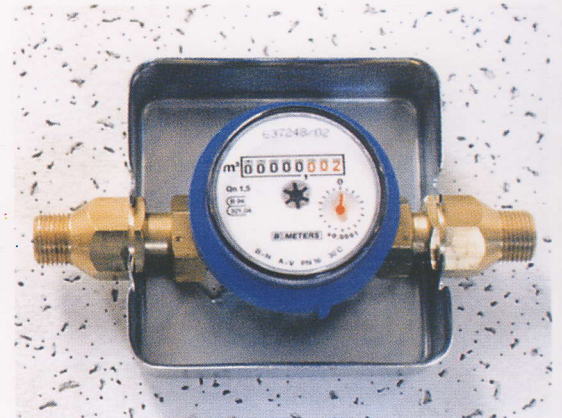

B METERS

Falsíkba építhető

típ. **VENUS**
super-dry

vízmérő

- TARTOZÉKOK: FALAZÓDOBOZ, MÉRŐÓRA, KRÓM ROZETTA, PASSZDARAB, CSATLAKOZÓ /A FALAZÓDOBOZBAN/
- SZÁRAZON FUTÓ VÍZMÉRŐ, KRÓMOZOTT ROZETTA
- A SZÁMLÁLÓ 360°-BAN ELFORGATHATÓ
- VÍZRENDSZERBEN ÖNÁLLÓAN NYOMÁS ALÁ HELYEZHETŐ
- ELEGÁNS MEGJELENÉS
- KÖNNYŰ SZERELHETŐSÉG

- THE "VENUS" KIT IS SUPPLIED COMPLETE WITH METALLIC BOX, CONNECTORS, SUPER-DRY WATER METER, PLATE AND RING CHROMED FINISHED
- SUPER-DRY WATER METER TO BE FITTED INTO THE WALL, FOR FURNISHING PURPOSES
- 360° REVOLVING DIAL
- THE WATER METER CAN BE LIFTED OUT EVEN AFTER THE FIXING
- ELEGANT AND MODERN FURNISHING OBJECT FOR BATHROOM AND KITCHEN
- IT IS POSSIBLE TO CHANGE THE WATER METER, THE PLATE AND THE RING

Mérési osztály B-H/A-V
Class B-H/A-V

Hideg víz 30°C
Cold water 30°C

Meleg víz 90°C
Hot water 90°C

Mágneskuplung
Magnetic transmission

A számláló 360°-ban elforgatható
360° revolving dial

A számláló fagyállósága (-15°C)
Hydraulic capacity to leakage caused by low temperature (-15°C)

Szárazon futó számláló
Water proof mechanism

Antimagnetikus kivitelben is
Anti magnetic protection device on request

Méretek - Dimensions

A falsíkba 30-53 mm mélyre szerelhető

The metal box can be fitted into the wall at different depths: from 30 mm up to 53 mm - please keep in mind the thickness of the cladding material