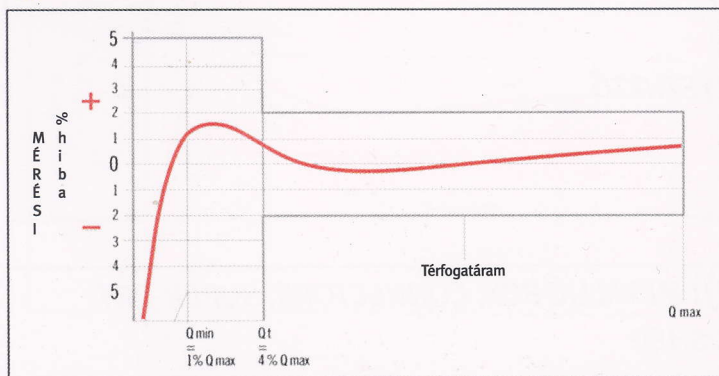

Mérési hibagörbe Typical error curve of turbine meters