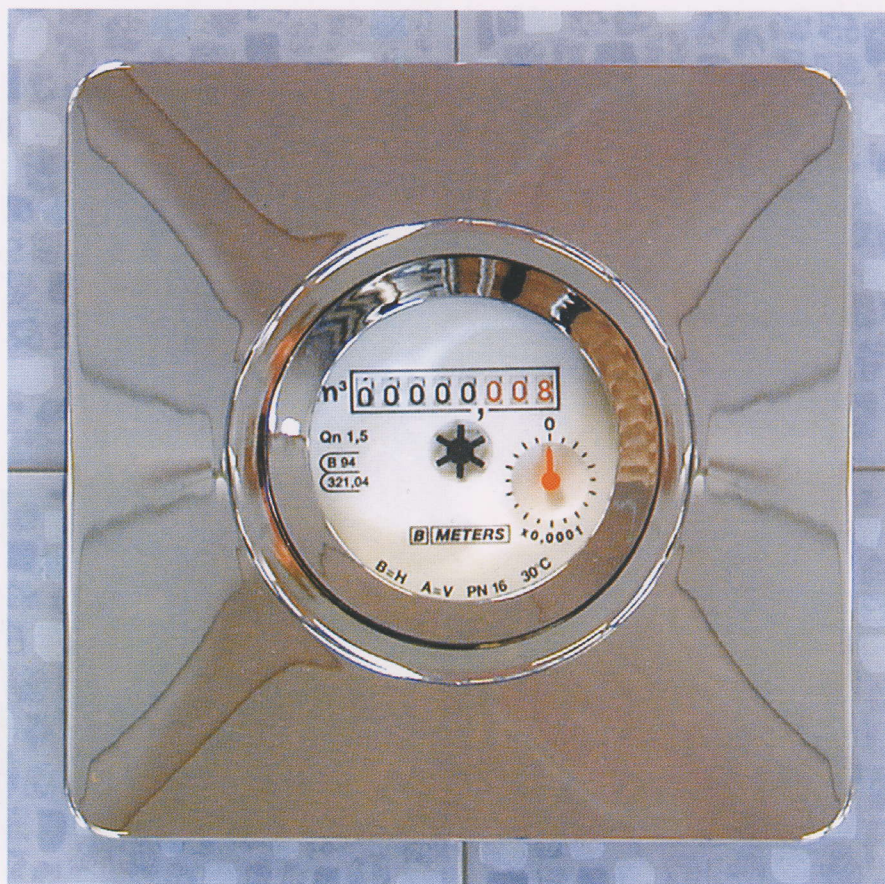

B METERS

Falsíkba építhető

típ. **VENUS**
super-dry

vízmérő

- TARTOZÉKOK: FALAZÓDOBOZ, MÉRŐÓRA, KRÓM ROZETTA, PASSZDARAB, CSATLAKOZÓ /A FALAZÓDOBOZBAN/
- SZÁRAZON FUTÓ VÍZMÉRŐ, KRÓMOZOTT ROZETTA
- A SZÁMLÁLÓ 360°-BAN ELFORGATHATÓ
- VÍZRENDSZERBEN ÖNÁLLÓAN NYOMÁS ALÁ HELYEZHETŐ
- ELEGÁNS MEGJELENÉS
- KÖNNYŰ SZERELHETŐSÉG

- THE "VENUS" KIT IS SUPPLIED COMPLETE WITH METALLIC BOX, CONNECTORS, SUPER-DRY WATER METER, PLATE AND RING CHROMED FINISHED
- SUPER-DRY WATER METER TO BE FITTED INTO THE WALL, FOR FURNISHING PURPOSES
- 360° REVOLVING DIAL
- THE WATER METER CAN BE LIFTED OUT EVEN AFTER THE FIXING
- ELEGANT AND MODERN FURNISHING OBJECT FOR BATHROOM AND KITCHEN
- IT IS POSSIBLE TO CHANGE THE WATER METER, THE PLATE AND THE RING

Mérési osztály B-H/A-V
Class B-H/A-V

Hideg víz 30°C
Cold water 30°C

Meleg víz 90°C
Hot water 90°C

Mágneskuplung
Magnetic transmission

A számláló 360°-ban elforgatható
360° revolving dial

A számláló fagyállósága (-15°C)
Hydraulic capacity to leakage caused by low temperature (-15°C)

Szárazon futó számláló
Water proof mechanism

Antimagnetikus kivitelben is
Anti magnetic protection device on request

Méretek - Dimensions

A falsíkba 30-53 mm mélyre szerelhető

The metal box can be fitted into the wall at different depths: from 30 mm up to 53 mm - please keep in mind the thickness of the cladding material