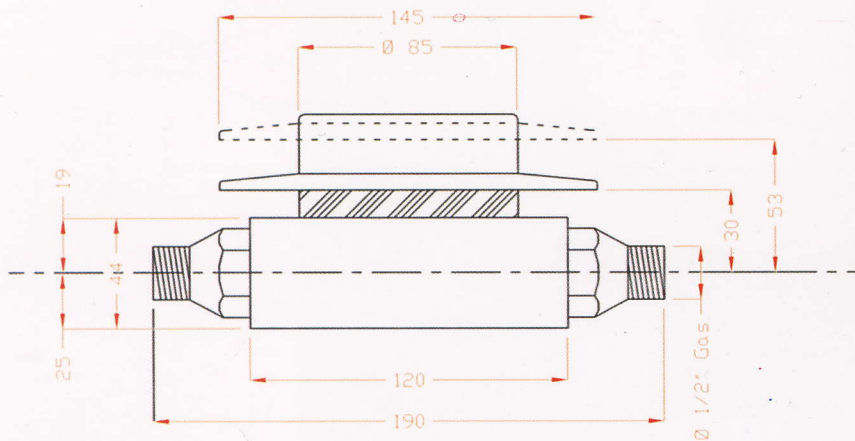

B METERS

Falsíkba építhető

típ. **VENUS**
super-dry

vízmérő

- TARTOZÉKOK: FALAZÓDOBOZ, MÉRŐÓRA, KRÓM ROZETTA, PASSZDARAB, CSATLAKOZÓ /A FALAZÓDOBOZBAN/
- SZÁRAZON FUTÓ VÍZMÉRŐ, KRÓMOZOTT ROZETTA
- A SZÁMLÁLÓ 360°-BAN ELFORGATHATÓ
- VÍZRENDSZERBEN ÖNÁLLÓAN NYOMÁS ALÁ HELYEZHETŐ
- ELEGÁNS MEGJELENÉS
- KÖNNYŰ SZERELHETŐSÉG

Technikai adatok - Technical features

			B osztály	A osztály
Méretek Size		mm	13	13
		in	1/2"	1/2"
Maximális térfogatáram Capacity (with 10 m of loss of head)	Q_{max}	m^3/h	3	3
Névleges térfogatáram Nominal flow	Q_n	m^3/h	1,5	1,5
Átmeneti térfogatáram Accuracy limits	$\pm 2\% Q_t$	l/h	120	150
	$\pm 5\% Q_{min}$	l/h	30	60
Leolvashatóság Reading dial	min	m^3	0,0001	0,0001
	max	m^3	100.000	100.000
Maximális nyomás Max working pressure		bar	16	16
Hossz Length		mm	80	80

Mérési osztály B-H/A-V
Class B-H/A-V

Hideg víz 30°C
Cold water 30°C

Meleg víz 90°C
Hot water 90°C

Mágneskuplung
Magnetic transmission

A számláló 360°-ban elforgatható
360° revolving dial

A számláló fagyállósága (-15°C)
Hydraulic capacity to leakage caused by low temperature (-15°C)

Szárazon futó számláló
Water proof mechanism

Antimagnetikus kivitelben is
Anti magnetic protection device on request

Méretek - Dimensions

A falsíkba 30-53 mm mélyre szerelhető

The metal box can be fitted into the wall at different depths: from 30 mm up to 53 mm - please keep in mind the thickness of the cladding material